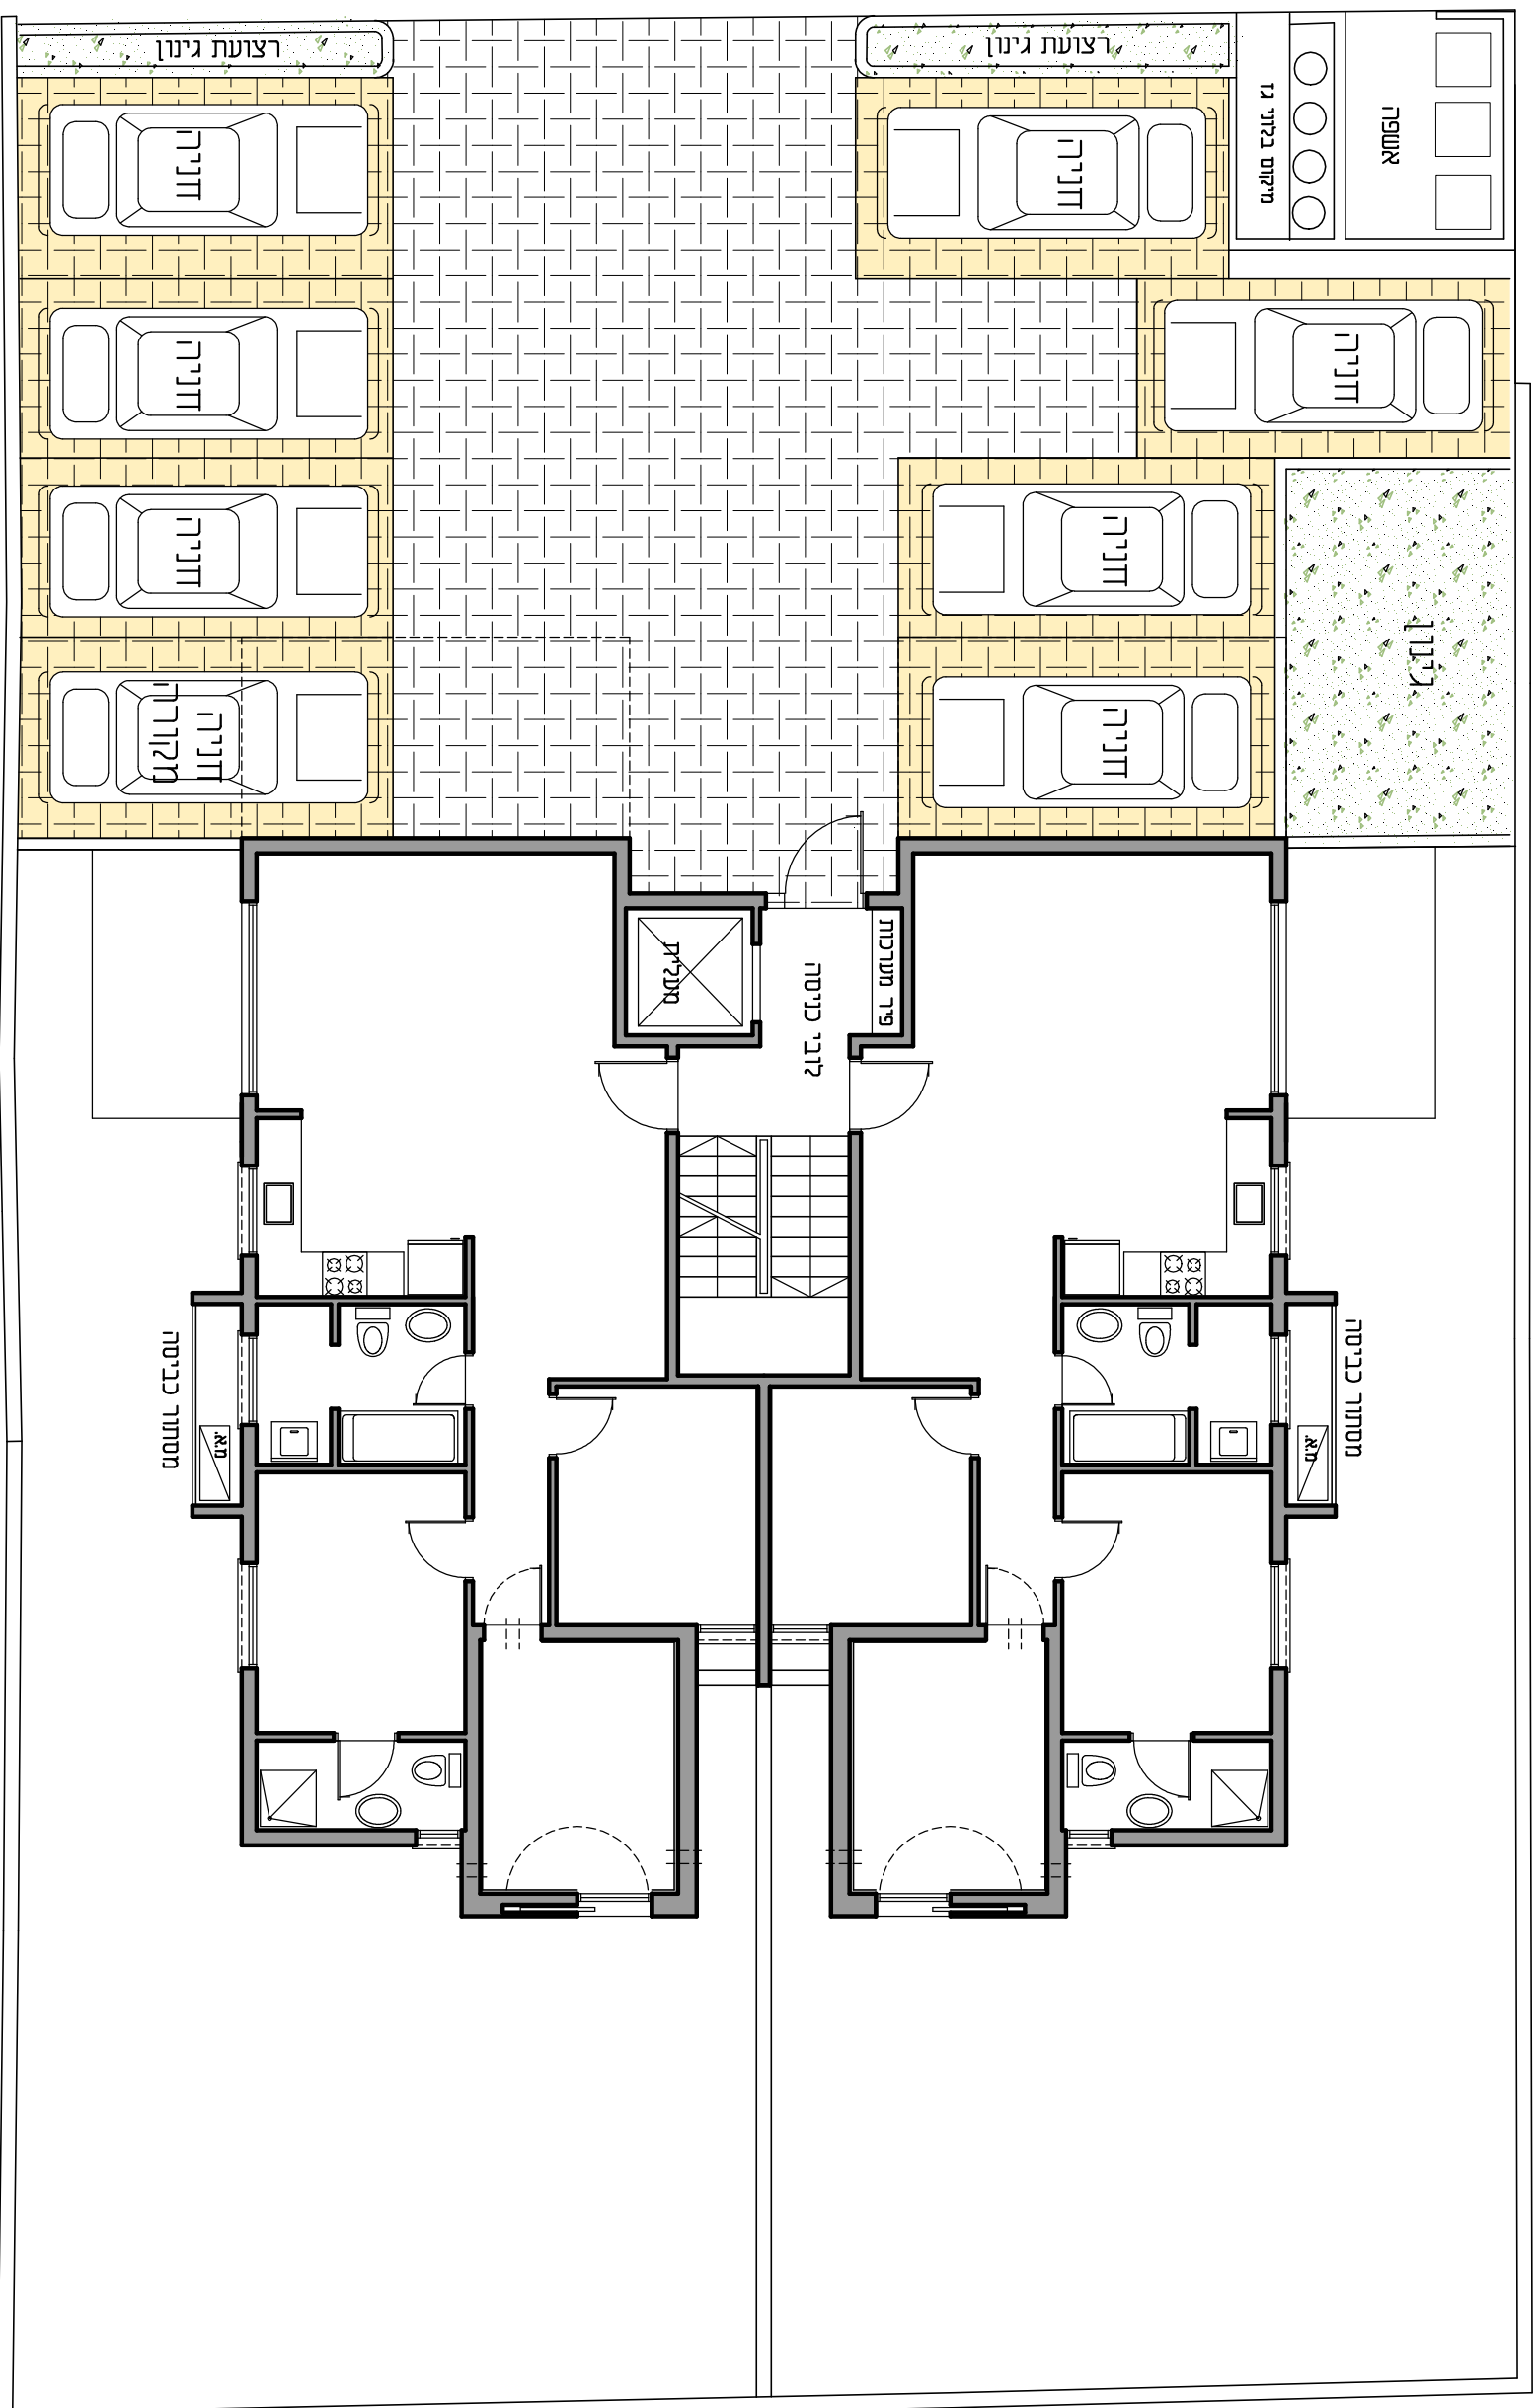

רדח, אלכסנדר זייד

לנירן בלבד

המידות מוצגת להמחשה בלבד לרבות טיזור פנים, מטבח, וטורחיים המידות המופיעות בתכנית הינו התכנית מוצגת להמחשה בלבד לרבות טיזור פנים, מטבח, וטורחיים המידות בין המידות הבנויים לפני ציפויים בטיח ו/או כל חומר אחר.

קנה מידה: 1:100
תאריך: 12/2010

אחראית: אבירל את אבירל
טל 8714860
קרייז - מתקן רח' אשה 24

תכנית מגרש

אלכסנדר זייד 106
קרייז

לונדון
מטה: תל אביב, תל אביב, תל אביב
052-3334284 * 04-8410222
WWW.LONDON-LTD.CO.IL