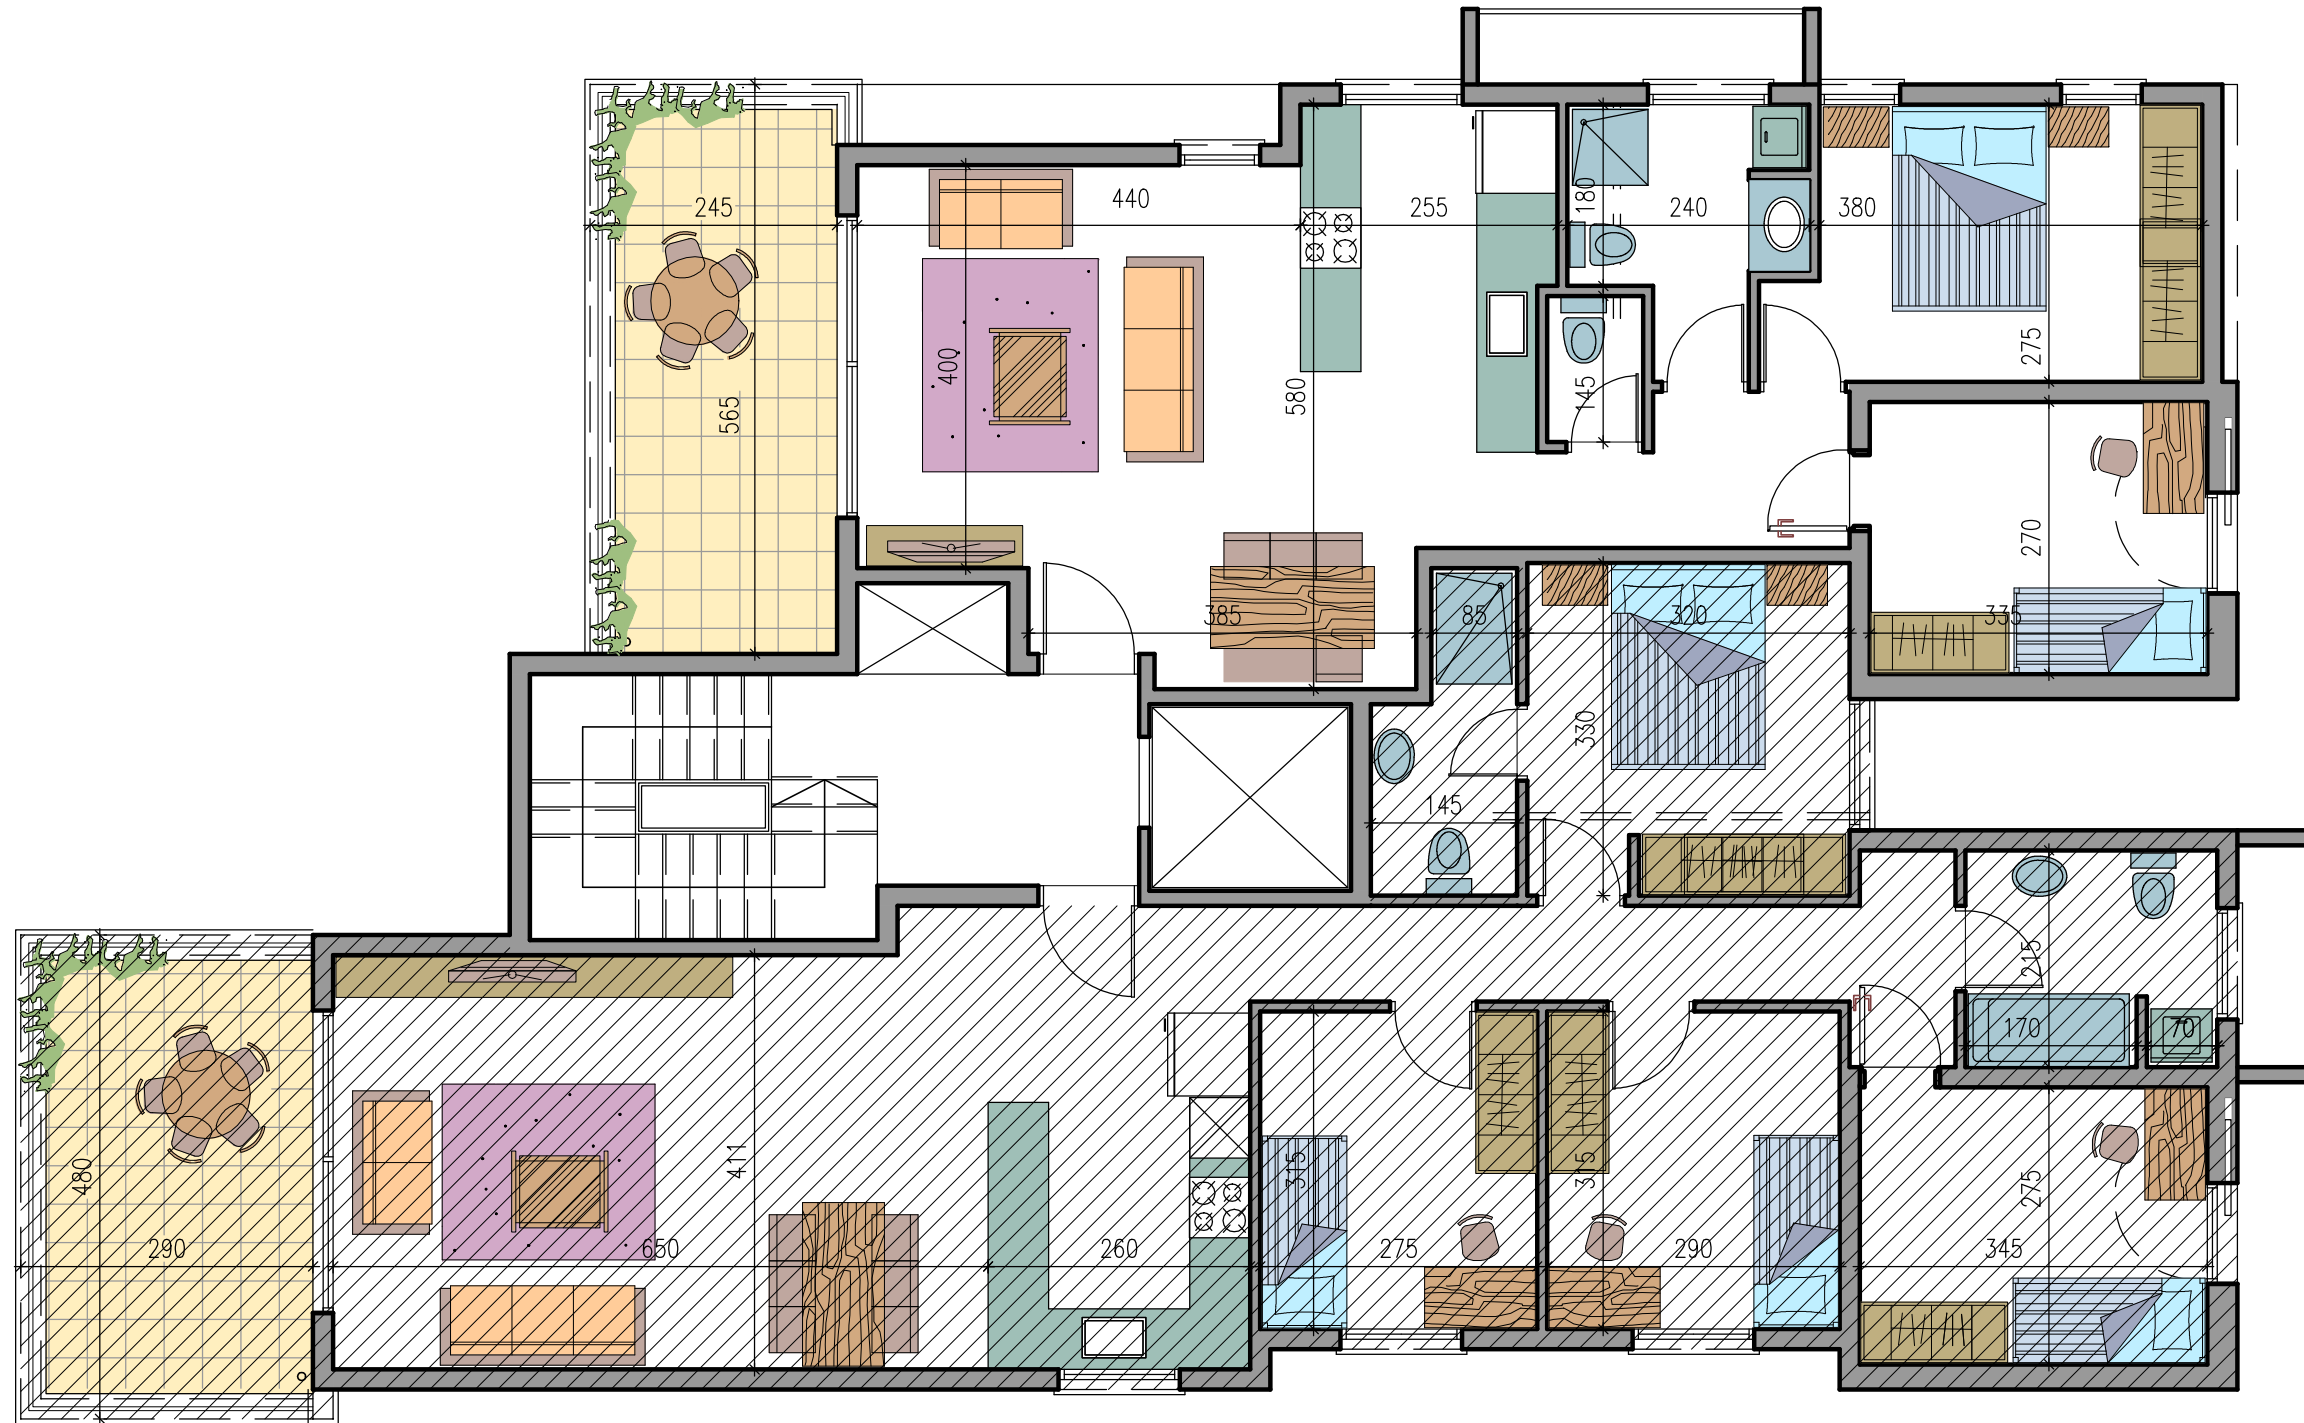

לעיון בלבד

התכנית מוצגת להמחשה בלבד לרבות סידור פנים, מטבח, ושרותים המידות המופיעות בתכנית הינן המידות בין הקירות הבנויים לפני ציפויים בטיח ו/או כל חומר אחר.

קנה מידה: 1:75
תאריך: 08/2012

אחידות: **אבריל** את **אבריל**
קרית - סוצקין רח' אושה 24 סל' 8714850