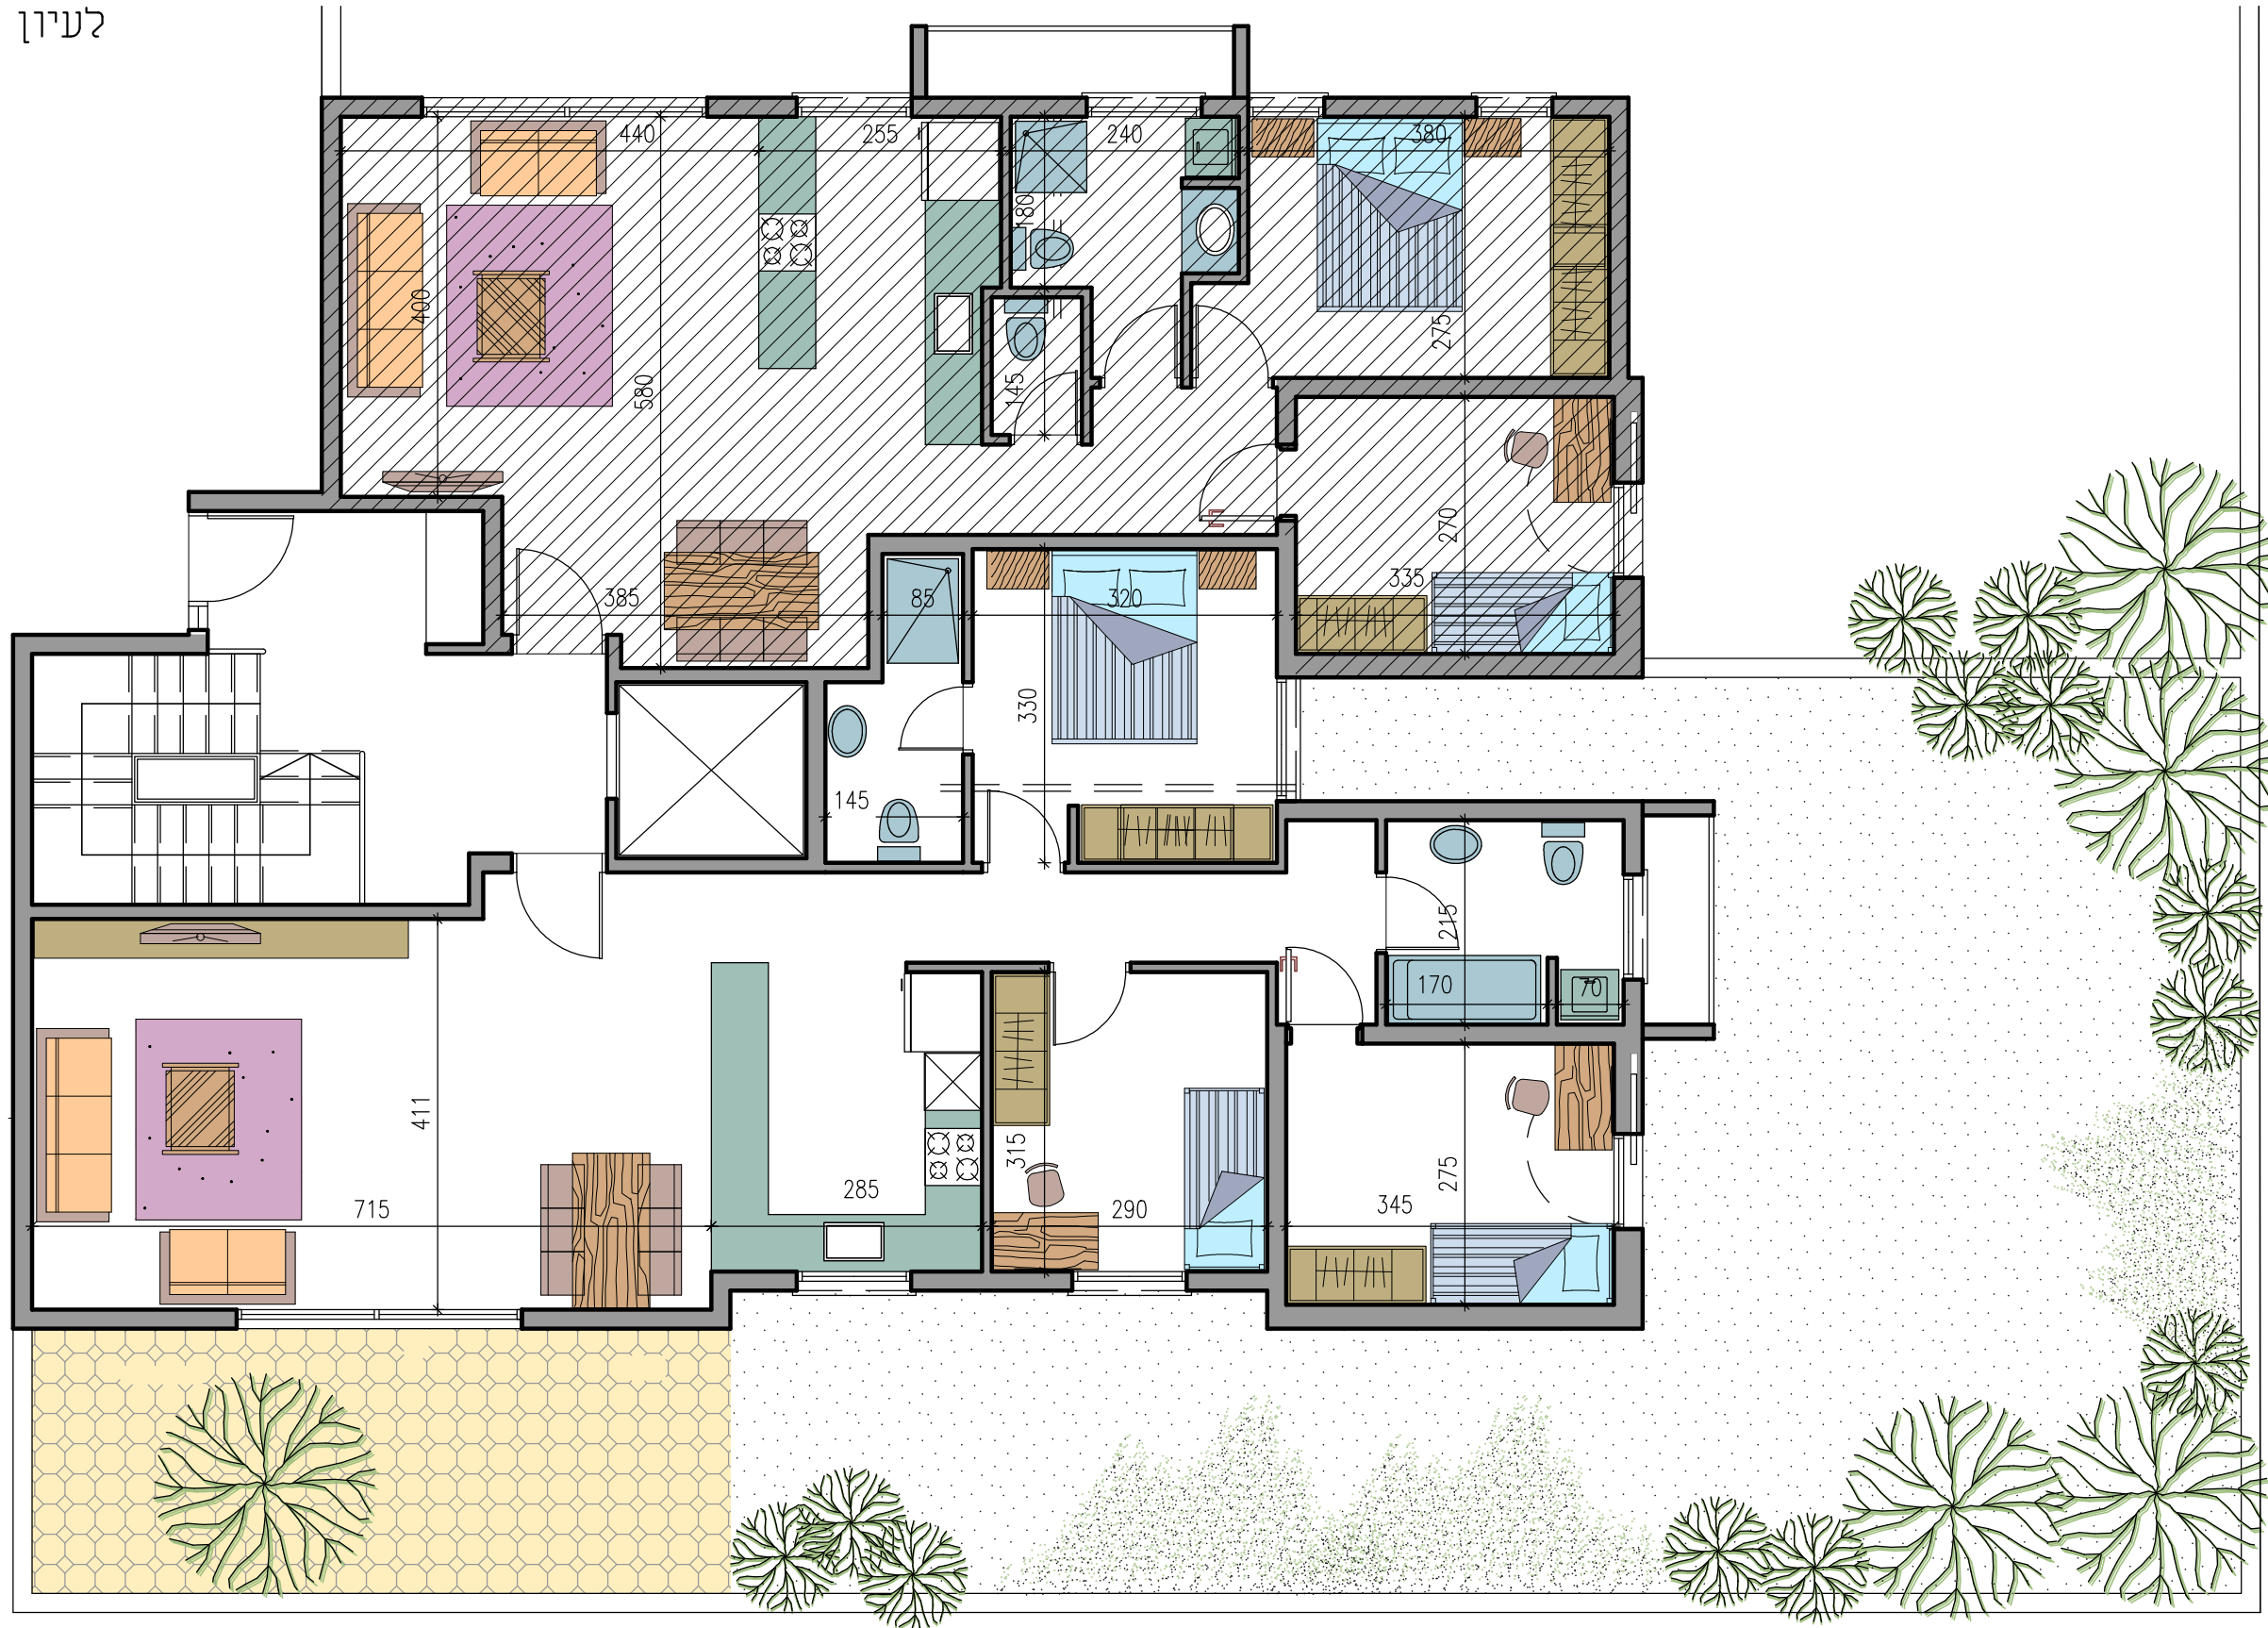

לעיון בלבד

התכנית מוצגת להמחשה בלבד לרבות סידור פנים, מטבח, ושרותים המידות המופיעות בתכנית הינן המידות בין הקירות הבנויים לפני ציפויים בטיח ו/או כל חומר אחר.

קנה מידה: 1:75  
תאריך: 08/2012

אדריכלות: **אבריל** את **אבריל**  
קרית - סוצקין רח' אושה 24 סל' 8714850

קומת קרקע  
4 חדרים

**רחוב השיירה 24**  
**קרית חיים**

**לונדון**  
 מסוד: חומה ומגדל 20, קרית חיים קבלן רשום: 23830  
 052-3334284 \* 04-8410222  
 www.london-ltd.co.il