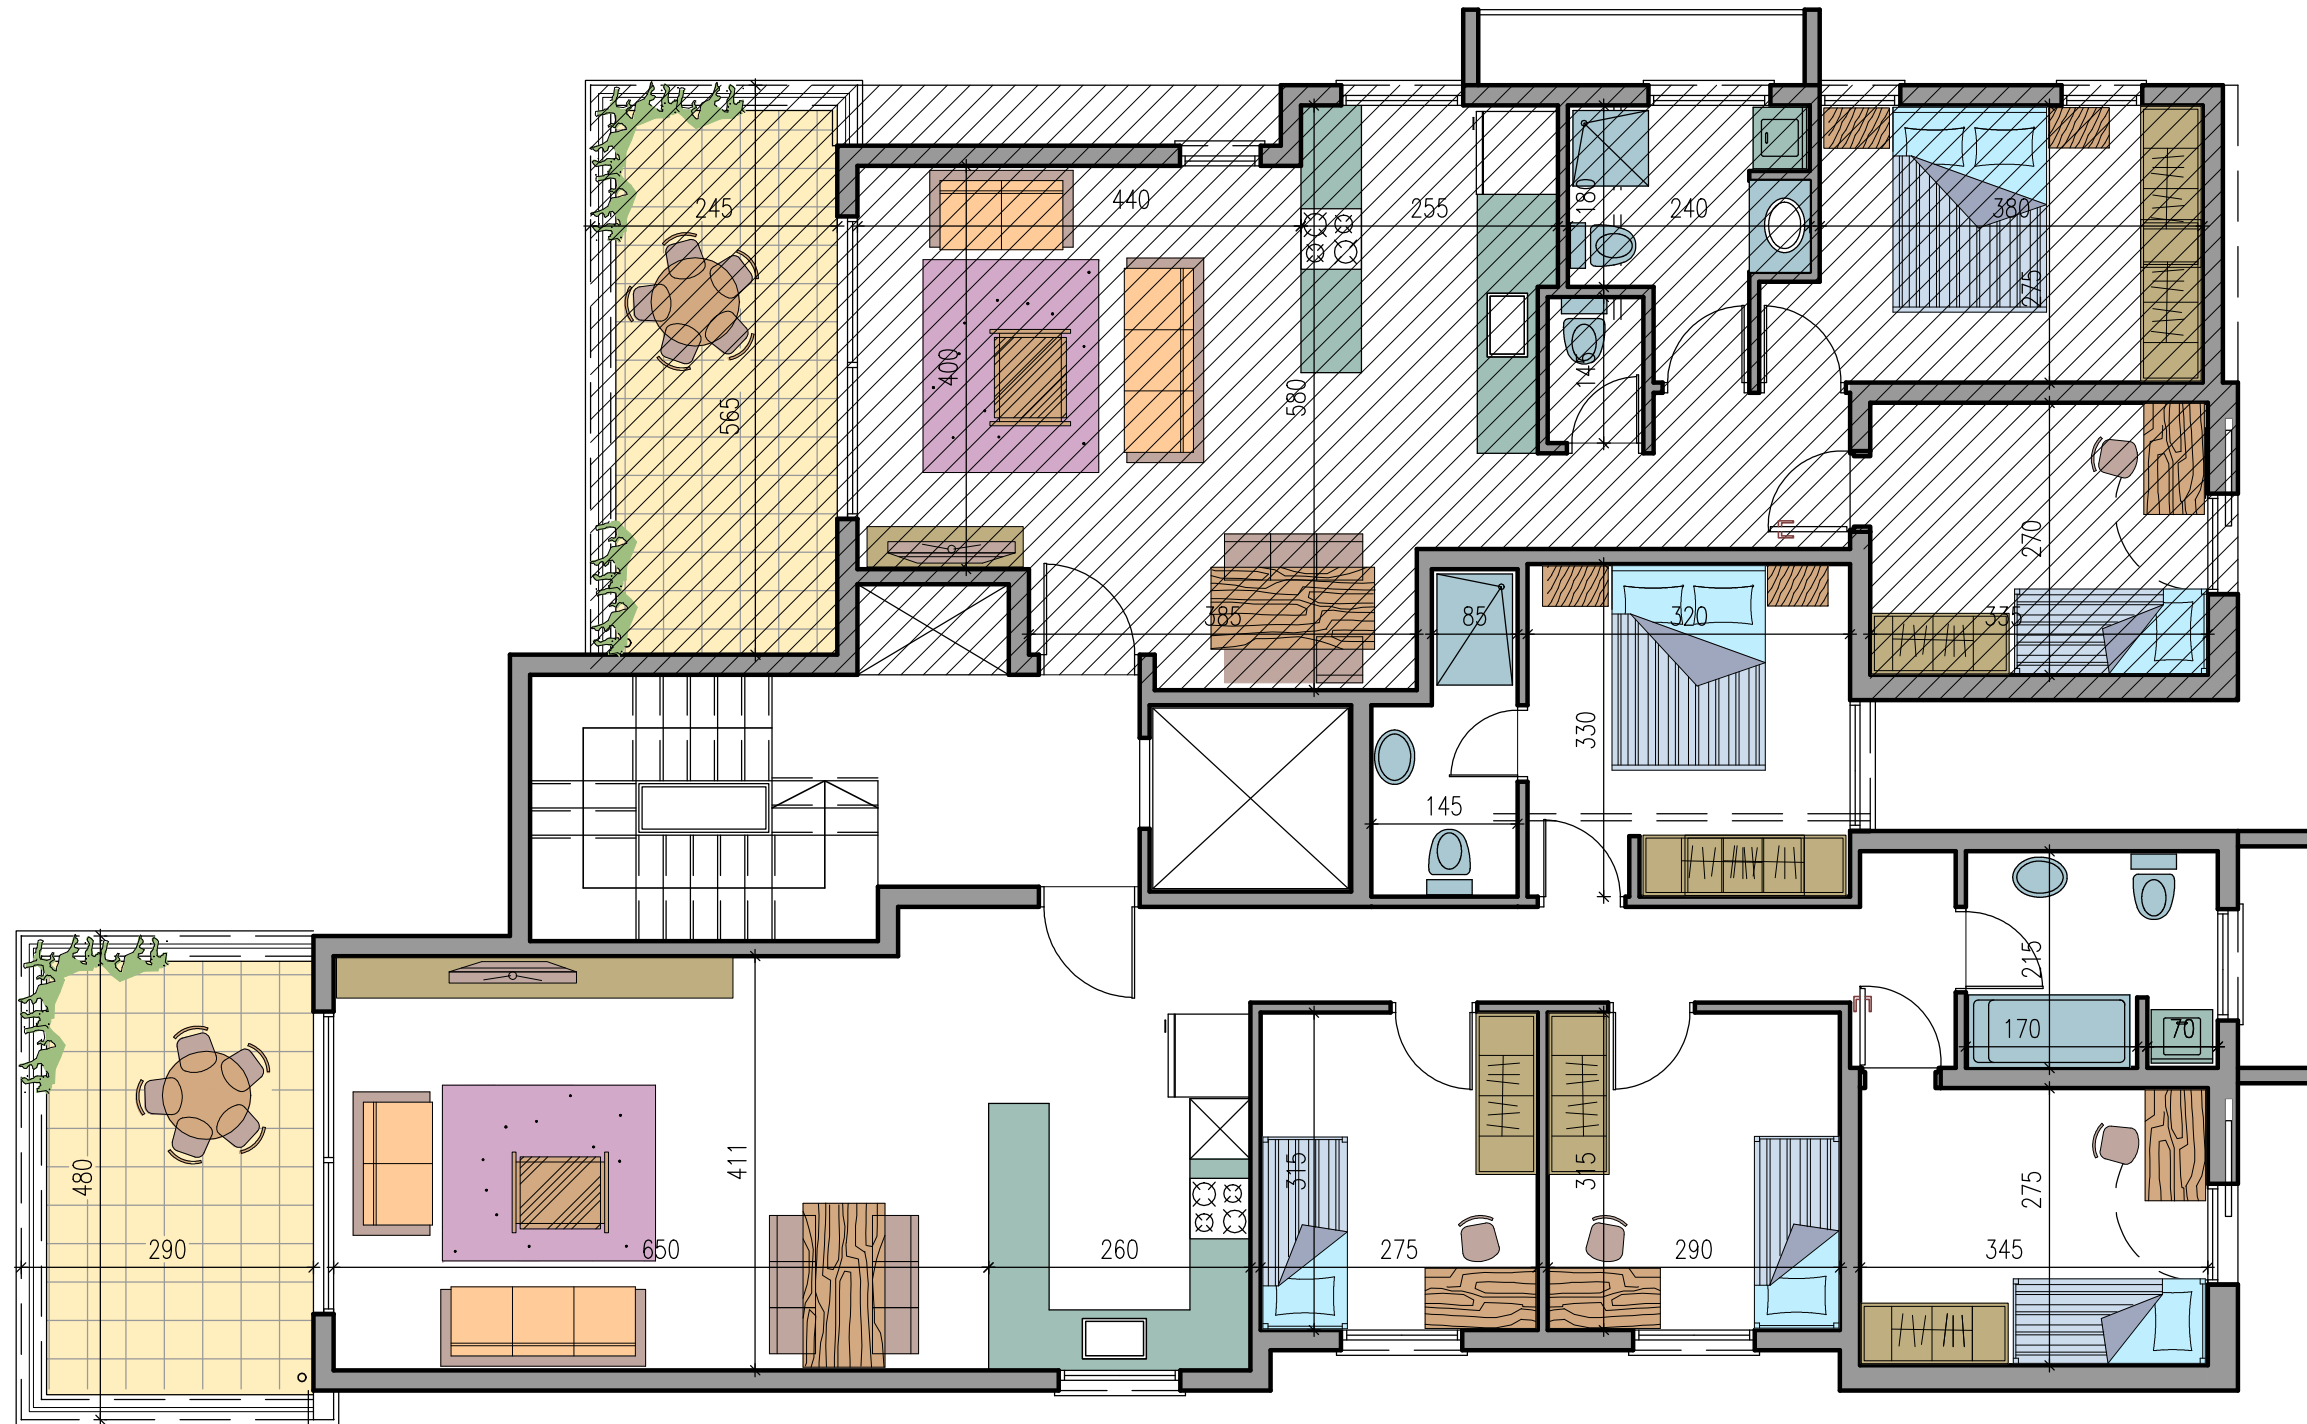

לעיון בלבד

התכנית מוצגת להמחשה בלבד לרבות סידור פנים, מטבח, ושרותים המידות המופיעות בתכנית הינן המידות בין הקירות הבנויים לפני ציפויים בטיח ו/או כל חומר אחר.

קנה מידה: 1:75
תאריך: 08/2012

אחידות: **אבריל** את **אבריל**
קית - מוצקין רח' אושה 24 סל' 8714850